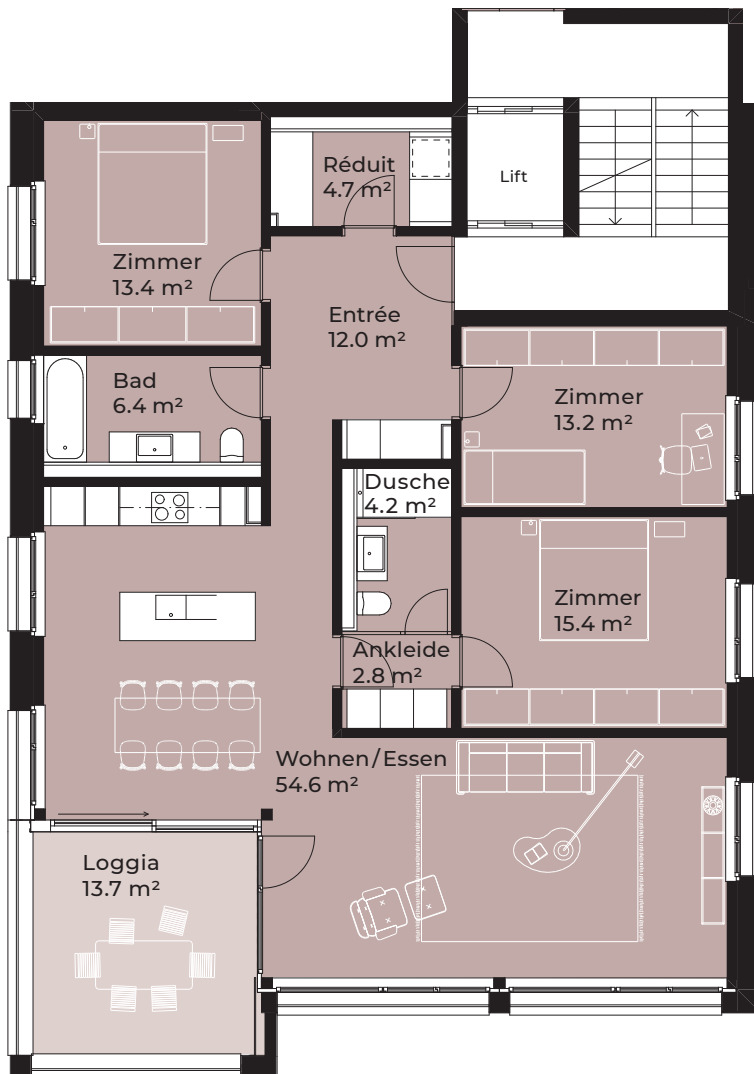

4.5-Zimmer-Wohnung

OBERGESCHOSS
WHG. NR.: 101

Wohnfläche: 135.7 m²
Loggia: 13.7 m²
Keller: 11.1 m²

Änderungen und Abweichungen gegenüber den publizierten Angaben sowie dem Baubeschrieb bleiben ausdrücklich vorbehalten. Keine Haftung.