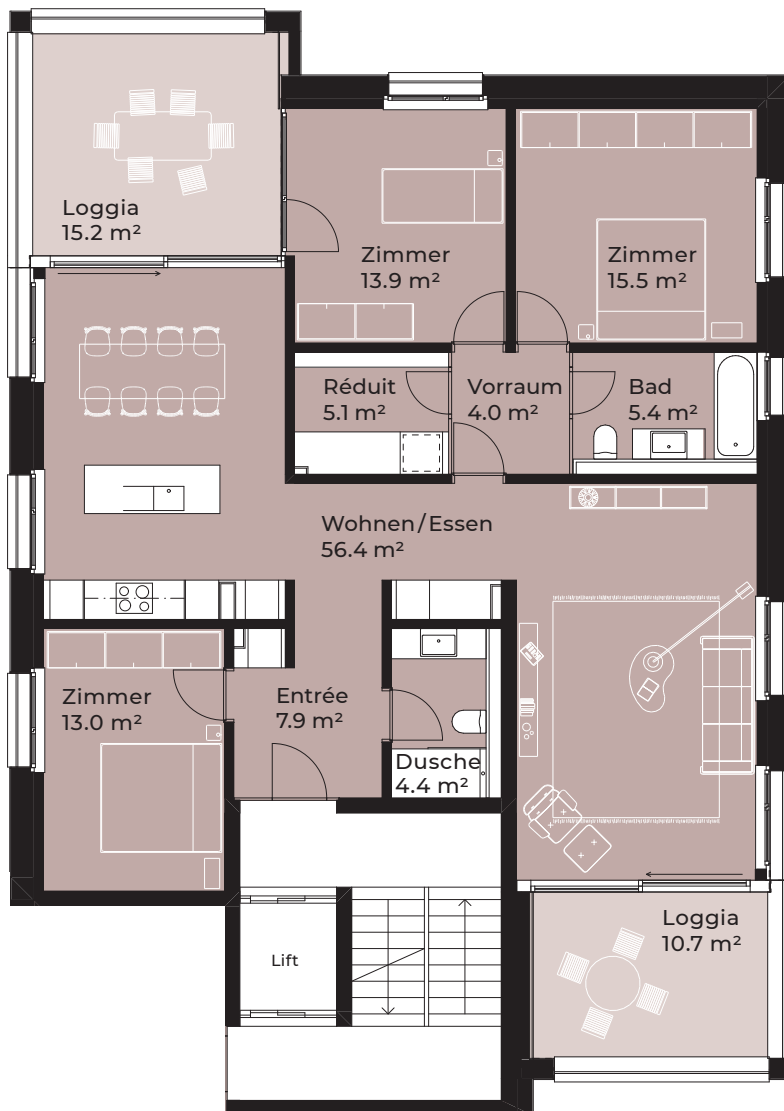

4.5-Zimmer-Wohnung

OBERGESCHOSS
WHG. NR.: 102

Wohnfläche: 134.0 m²
Loggia: 25.9 m²
Keller: 11.7 m²

Änderungen und Abweichungen gegenüber den publizierten Angaben sowie dem Baubeschrieb bleiben ausdrücklich vorbehalten. Keine Haftung.

im wegacher

BRÜTTEN